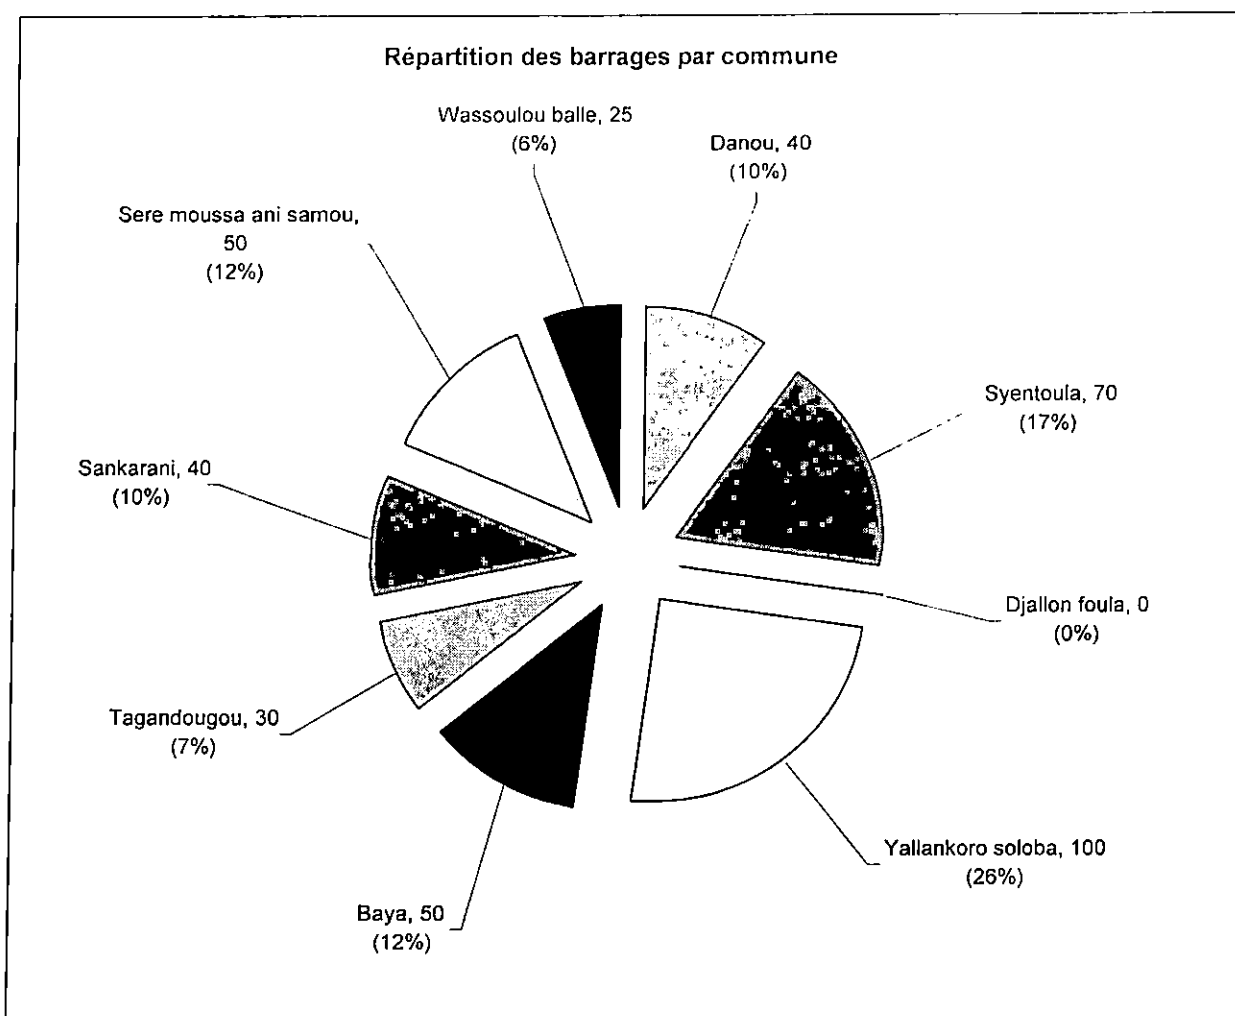

Schéma 10: Répartition des barrages par commune 2009

6.5.6 Les Palangres

Dans le lac Selingue, la palangre est utilisée généralement par un pêcheur. Deux types de palangres sont utilisés dans le lac selon les espèces visées. Il y a les longues palangres qui peuvent avoir un maximum de 1 000 hameçons sur une ligne de 100 mètres de longueur et d'autres avec un maximum de 100 hameçons. Les palangres de 1 000 hameçons visent les petites espèces de poissons et ceux ayant 100 hameçons visent les plus grosses espèces de poissons. Sur une palangre particulière, seule les hameçons de même taille sont fixés et les tailles varient entre 10 et 13 pour celles qui visent les petites espèces de poissons et les hameçons de taille 12 à 15 visent les grosses espèces de poissons.

Le nombre total de palangres répertorié pendant l'enquête s'élevait à 196 900 et le nombre le plus élevé d'hameçons a été observé dans la commune de Baya avec 31,8% (62 600 hameçons) suivie de Tagandougou 12,1% (23 900), Sere Moussa ani Samou 11,1% (21 800), Wassoulou Balle 10,1% (19 900), Djallon foula et Yallankoro Soloba avec 9,3% (18 300) chacune, Syentoula 8,8% (17 400), Sankarani 5,9% (11 700) et le nombre le moins élevé à Danou 1,5% (3 000), Schéma 11. La répartition des hameçons selon les tailles révèle une prédominance des hameçons de taille 15, 12 et 13 (Schéma. 12).