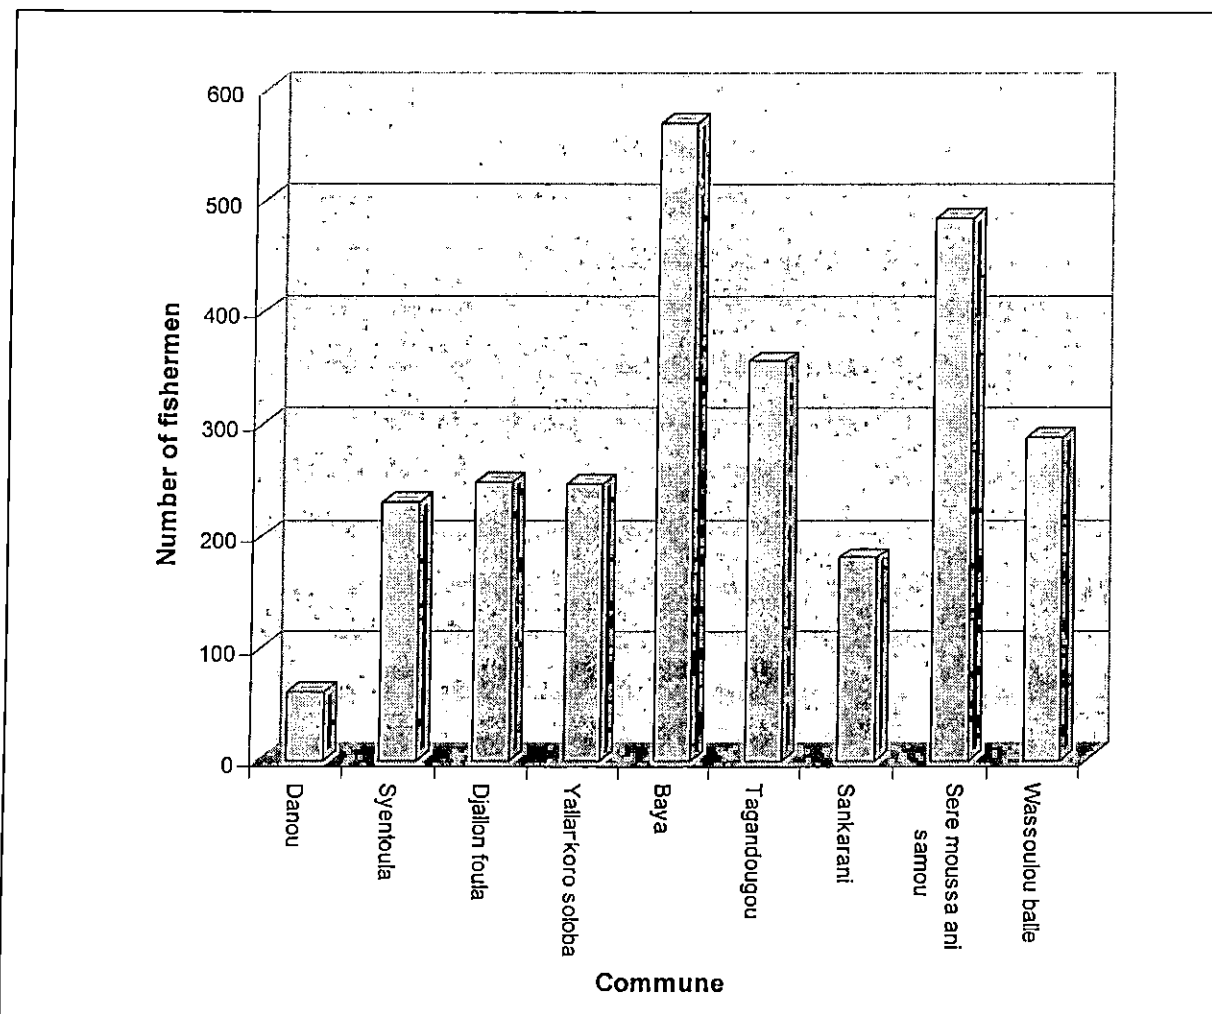

### 6.3 La Répartition des pêcheurs

Tout comme les sites de débarquement de poisson, la plupart des pêcheurs se trouve dans la commune de Baya (570) suivie de la commune de Sere Moussa ani Samou (485) et Danou qui ferme la marche avec seulement 61 (Schéma 2.) Au cours de l'enquête, on a dénombré un total de 2 666 pêcheurs dans le lac.