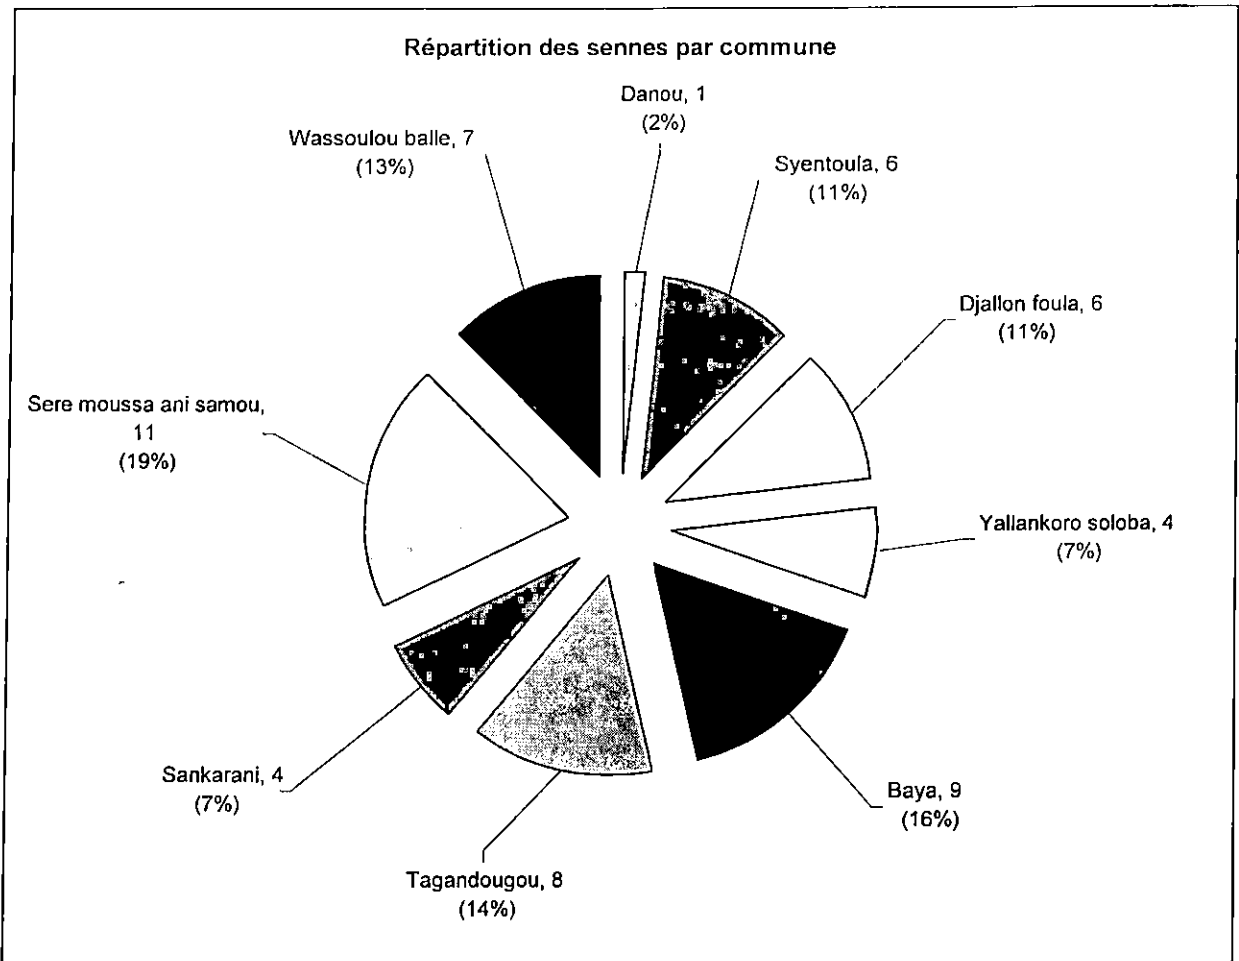

Schéma 7: Répartition des sennes par commune 2009

6.5.3 Filets éperviers

Le filet épervier est un engin de forme conique jeté à la surface de l'eau par le pêcheur. Une fois qu'il est jeté à la surface de l'eau, il s'étend et descend au fond d'où, dès qu'on le tire, il se referme sur ce qu'il attrape. On a dénombré au total 201 filets éperviers dans le lac pendant la période de l'enquête. La commune de Baya avait la plus forte concentration de filets éperviers avec 48 filets de ce genre, soit 23,9% du total. Elle est suivie de Sere Moussa ani Samou avec 35 filets éperviers (17,4%) et de Tagandougou avec 29 (14,4%). La plus faible concentration a été observée dans la commune de Danou avec 5 (2,5%) suivie de Sankarani 13 (6,5%) et Syentoula avec 15 (7,5%), Schéma 8.