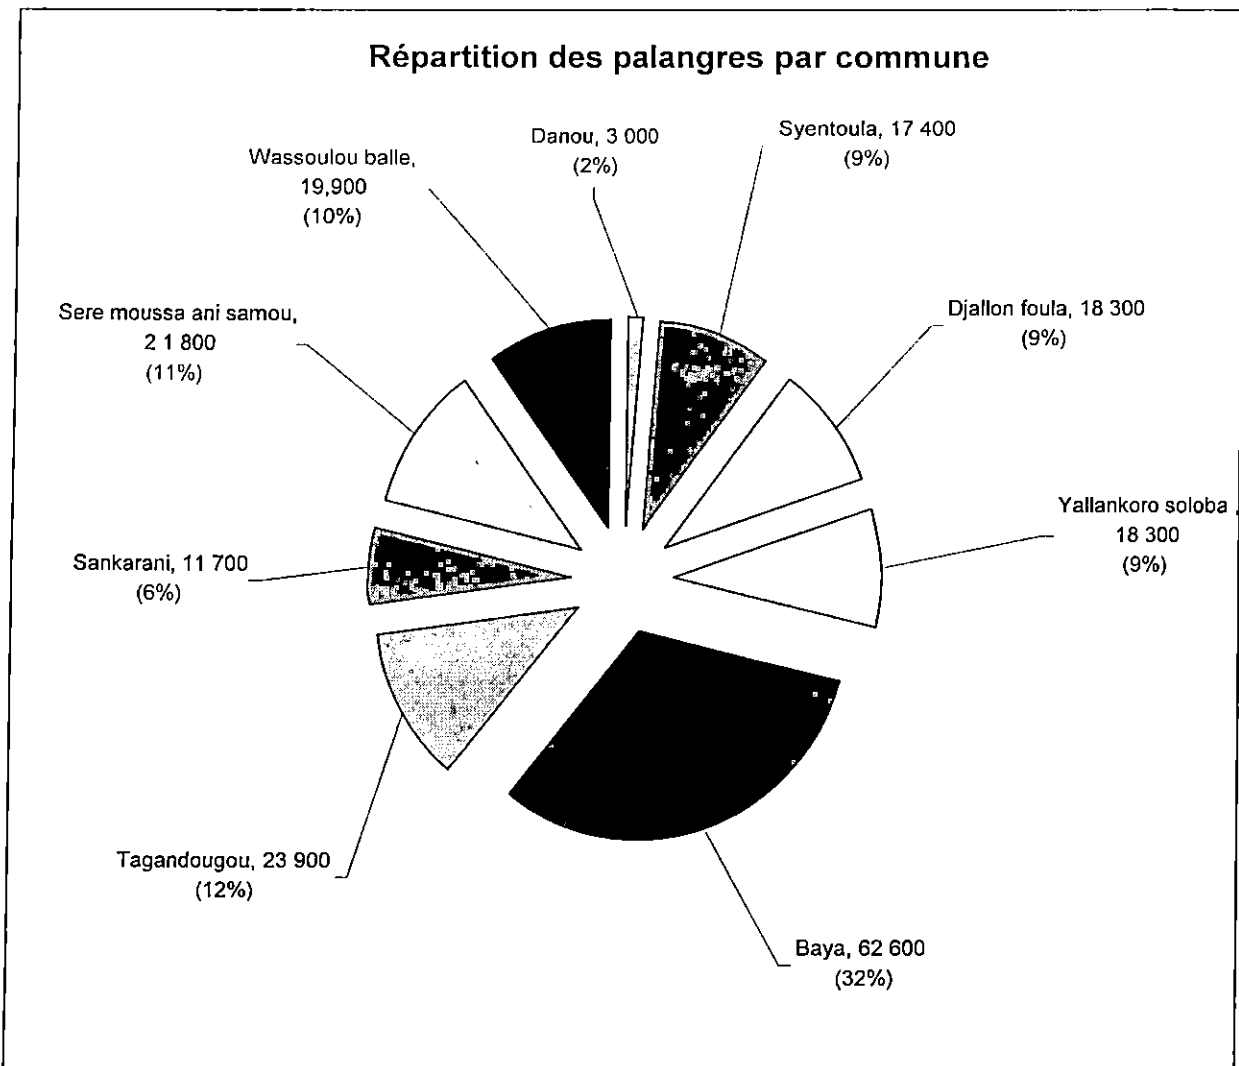

### 6.5.6 Les Palangres

Dans le lac Selingue, la palangre est utilisée généralement par un pêcheur. Deux types de palangres sont utilisés dans le lac selon les espèces visées. Il y a les longues palangres qui peuvent avoir un maximum de 1 000 hameçons sur une ligne de 100 mètres de longueur et d'autres avec un maximum de 100 hameçons. Les palangres de 1 000 hameçons visent les petites espèces de poissons et ceux ayant 100 hameçons visent les plus grosses espèces de poissons. Sur une palangre particulière, seule les hameçons de même taille sont fixés et les tailles varient entre 10 et 13 pour celles qui visent les petites espèces de poissons et les hameçons de taille 12 à 15 visent les grosses espèces de poissons.

Le nombre total de palangres répertorié pendant l'enquête s'élevait à 196 900 et le nombre le plus élevé d'hameçons a été observé dans la commune de Baya avec 31,8% ( 62 600 hameçons) suivie de Tagandougou 12,1% (23 900), Sere Moussa ani Samou 11,1% ( 21 800), Wassoulou Balle 10,1% (19 900), Djallon foula et Yallankoro Soloba avec 9,3% (18 300) chacune, Syentoula 8,8% (17 400), Sankarani 5,9% (11 700) et le nombre le moins élevé à Danou 1,5% (3 000), Schéma 11. La répartition des hameçons selon les tailles révèle une prédominance des hameçons de taille 15, 12 et 13 (Schéma. 12).