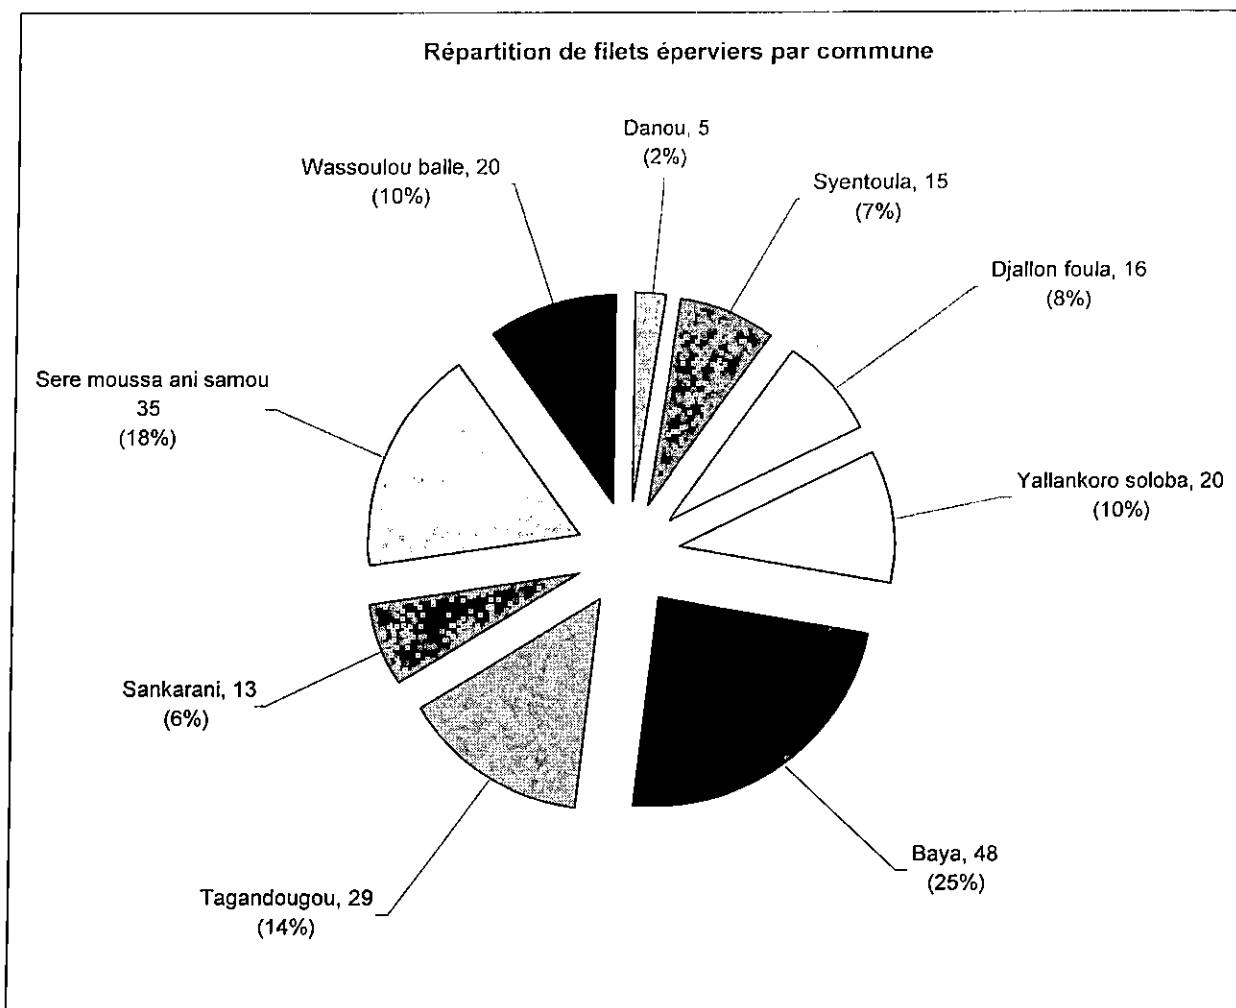

### 6.5.3 Filets éperviers

Le filet épervier est un engin de forme conique jeté à la surface de l'eau par le pêcheur. Une fois qu'il est jeté à la surface de l'eau, il s'étend et descend au fond d'où, dès qu'on le tire, il se referme sur ce qu'il attrape. On a dénombré au total 201 filets éperviers dans le lac pendant la période de l'enquête. La commune de Baya avait la plus forte concentration de filets éperviers avec 48 filets de ce genre, soit 23,9% du total. Elle est suivie de Sere Moussa ani Samou avec 35 filets éperviers (17,4%) et de Tagandougou avec 29 (14,4%). La plus faible concentration a été observée dans la commune de Danou avec 5 (2,5%) suivie de Sankarani 13 (6,5%) et Syentoula avec 15 (7,5%), Schéma 8.