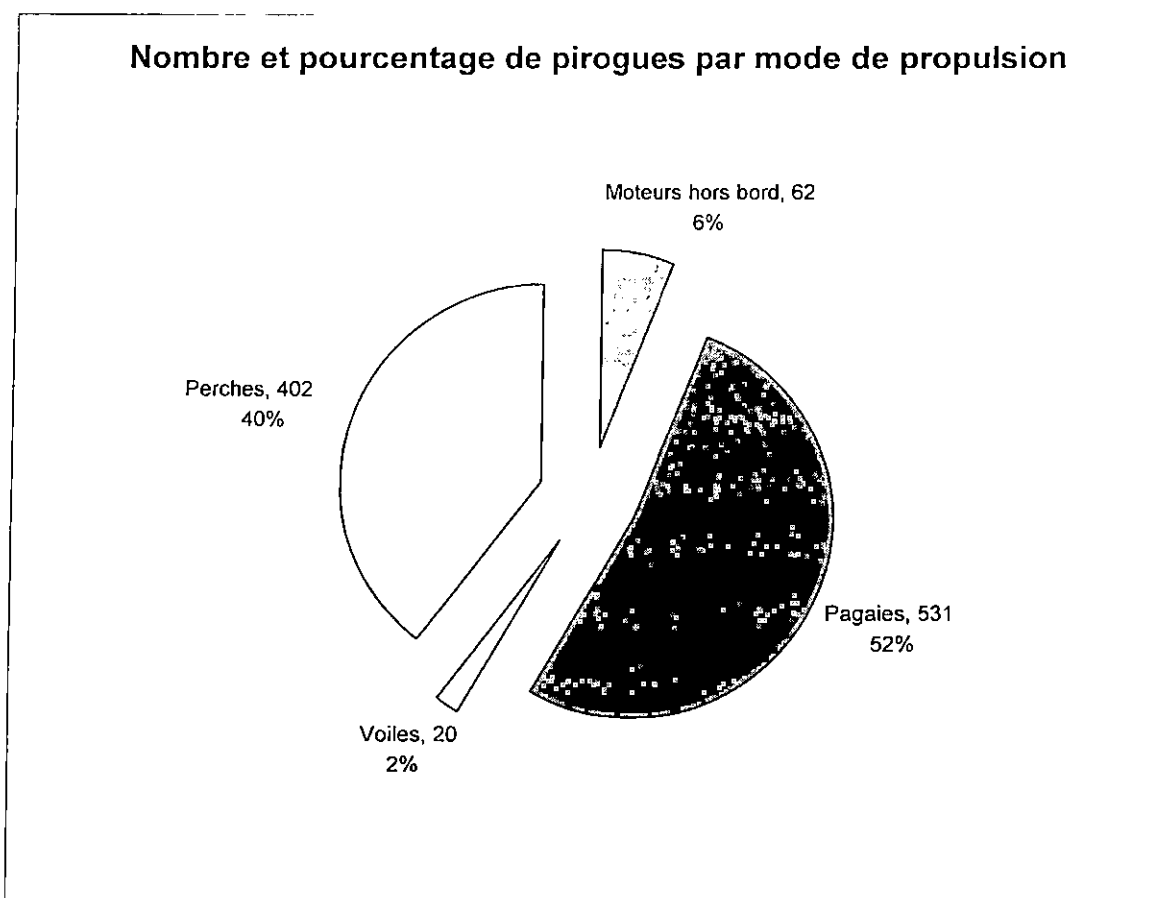

#### 6.4.2 Mode de propulsion des pirogues de pêche

La majorité des pirogues de pêche (531) opérant dans le Lac de Selingue utilisaient des pagaies (52,3%) tandis que 402 pirogues de pêche (39,6%) utilisaient des perches. Le reste des pirogues de pêche, soit 62 (6,1%), était muni de moteurs hors-bord. Vingt (20) pirogues utilisaient des voiles comme mode de propulsion (Schéma 4). La forte concentration de pirogues motorisées (pinasses) a été constatée à Sere Moussa ani Samou (12 pirogues) suivie de Baya (10 pirogues), Syentoula et de Tagandougou avec 8 pirogues, Djallon Foula et Wassoulou Balle avec 7, Sankarani avec 5, Yallankoro Soloba avec 4 tandis que la commune de Danou n'avait qu'une seule pirogue.