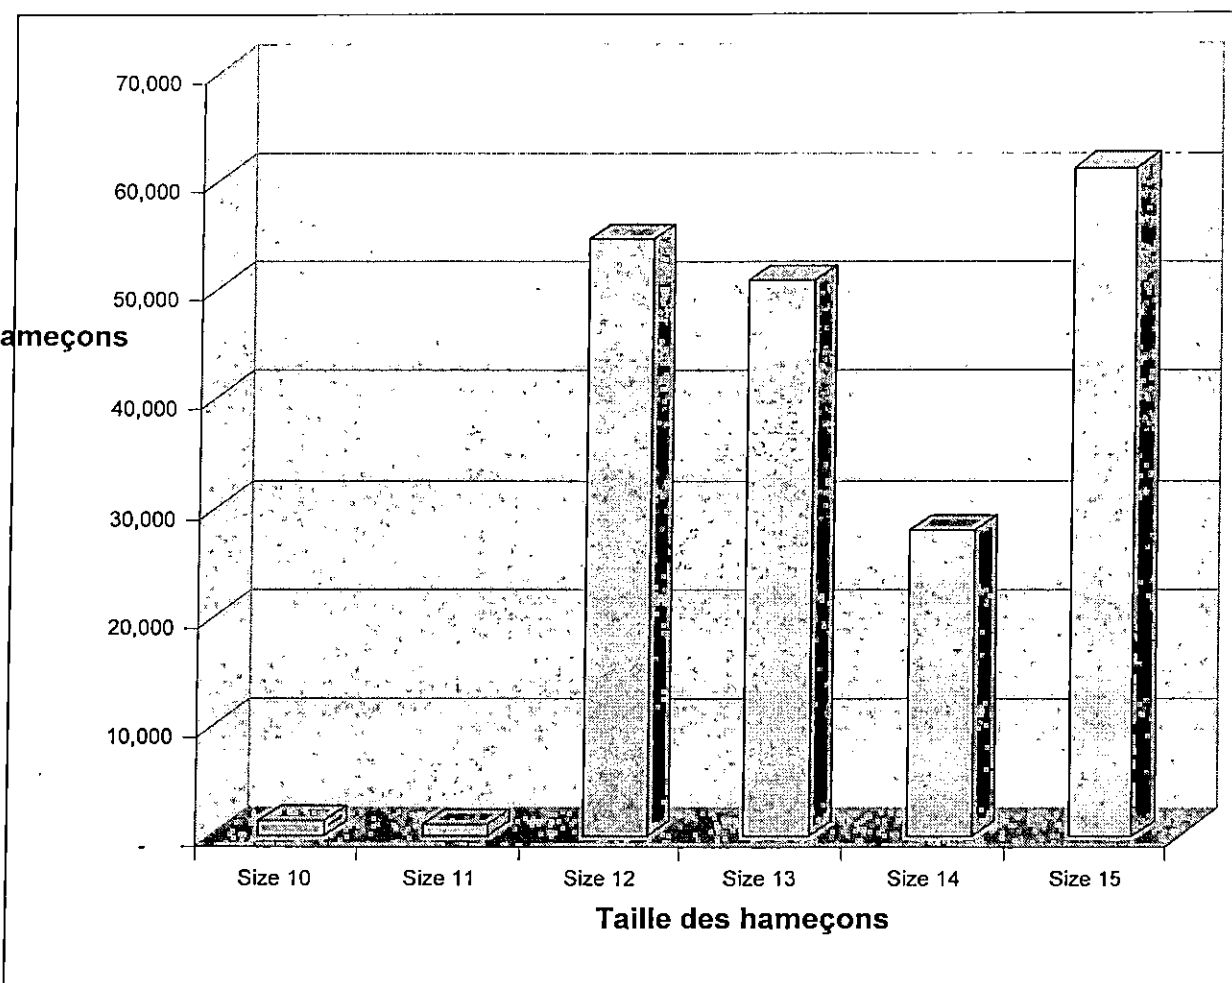

Schéma 12: Répartition des hameçons selon la taille 2009

6.5.7 Les Lignes

Il s'agit d'un engin rare dans le lac, car il est utilisé principalement par des touristes avec un pêcheur et une ligne. Pendant l'enquête, on n'a répertorié que quatre lignes dans les communes de Yallankoro soloba et de Sankarani avec chacune deux lignes.

6.5.8 Les engins de pêche et les espèces de poissons visées

Sur les 56 sennes répertoriées, 10 visaient le *Bagrus*, 37 le *Chrysichtys* et 9 le *Mormyrus* tandis que 50 barrages visaient le *Alestes*, 40 le *Chrysichtys* et 315 le *Tilapiines* (Tableau 3). Tous les 201 filets éperviers visaient le *Tilapiines*.

Les filets maillants de toutes les mailles de 1 cm à 8 cm visaient le *Chrysichtys* tandis que les filets maillants avec des mailles de 1 cm à 6 cm visaient le *Tilapiines*. Les filets maillants ayant des mailles de 1 cm à 5 cm visaient le *Alestes* et le *Bagrus*, mais les filets ayant les mailles de 8 cm visaient également le *Bagrus*. Les filets ayant les mailles de 3 cm et de 7 cm ne visaient que le *Lates Niloticus* alors que les filets maillants de 1 cm et de 3 cm visaient le *Protopterus*. Le *Hydrocynus* et le *Mormyrus* étaient visés par les filets maillants de 1 cm et de 6 cm.

Les quatre lignes répertoriées visaient le *Tilapiines* tandis que les 196 900 palangres avec des hameçons de 10 à 15 ne visaient que le *Bagrus* et le *Clarias*. Les nasses visaient principalement