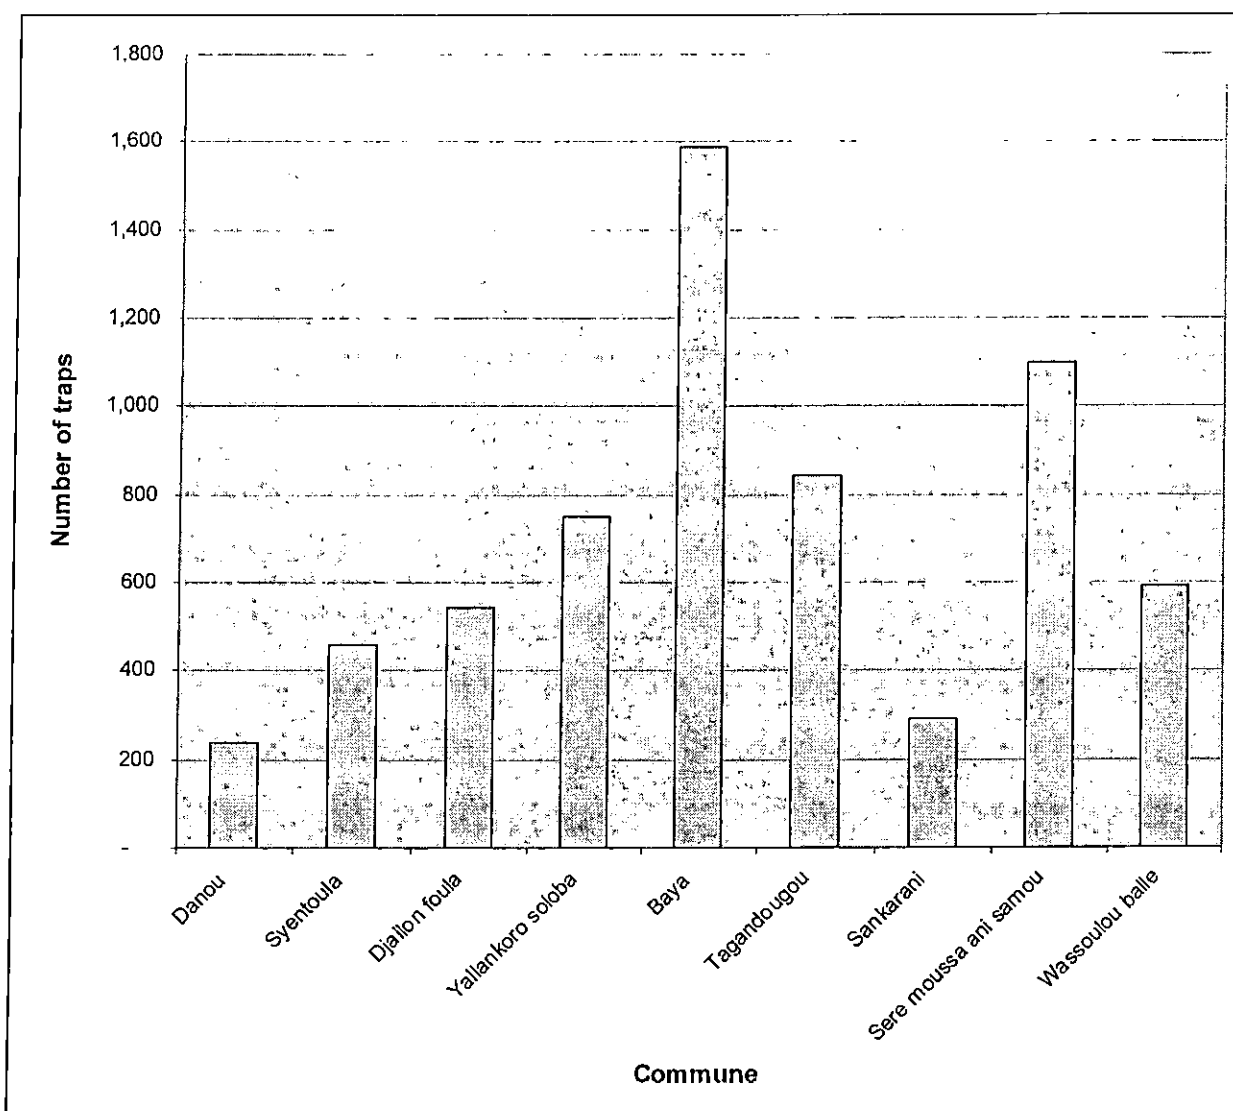

Schéma 9: Répartition des nasses par Commune 2009

6.5.5 Les Barrages

Bien qu'il s'agisse d'engins de pêche interdits dans le lac, on en a dénombré un grand nombre pendant l'enquête. Une pirogue de pêche peut avoir 20 à 50 barrages avec 1 à 5 pêcheurs. Les barrages sont placés dans les canaux avec des pièges au milieu pour attraper les poissons qui essayent de s'échapper. C'est une technique dangereuse, car elle n'épargne pas les jeunes sujets.

Pendant l'enquête, on a dénombré 405 barrages, avec le nombre le plus élevé dans la commune de Yallankoro Soloba avec 100 barrages (24,7%) suivie de Syentoula 70 (17,3%), Baya et Sere Moussa ani Samou 50 chacune (12,3%), Sankarani et Danou avec 40 chacune (9,9%), Tagandougou 30 (7,4%) et Wassoulou Balle 25 (6,2%) (Schéma 10). Aucun barrage n'a été répertorié dans la commune de Djallon Foula.