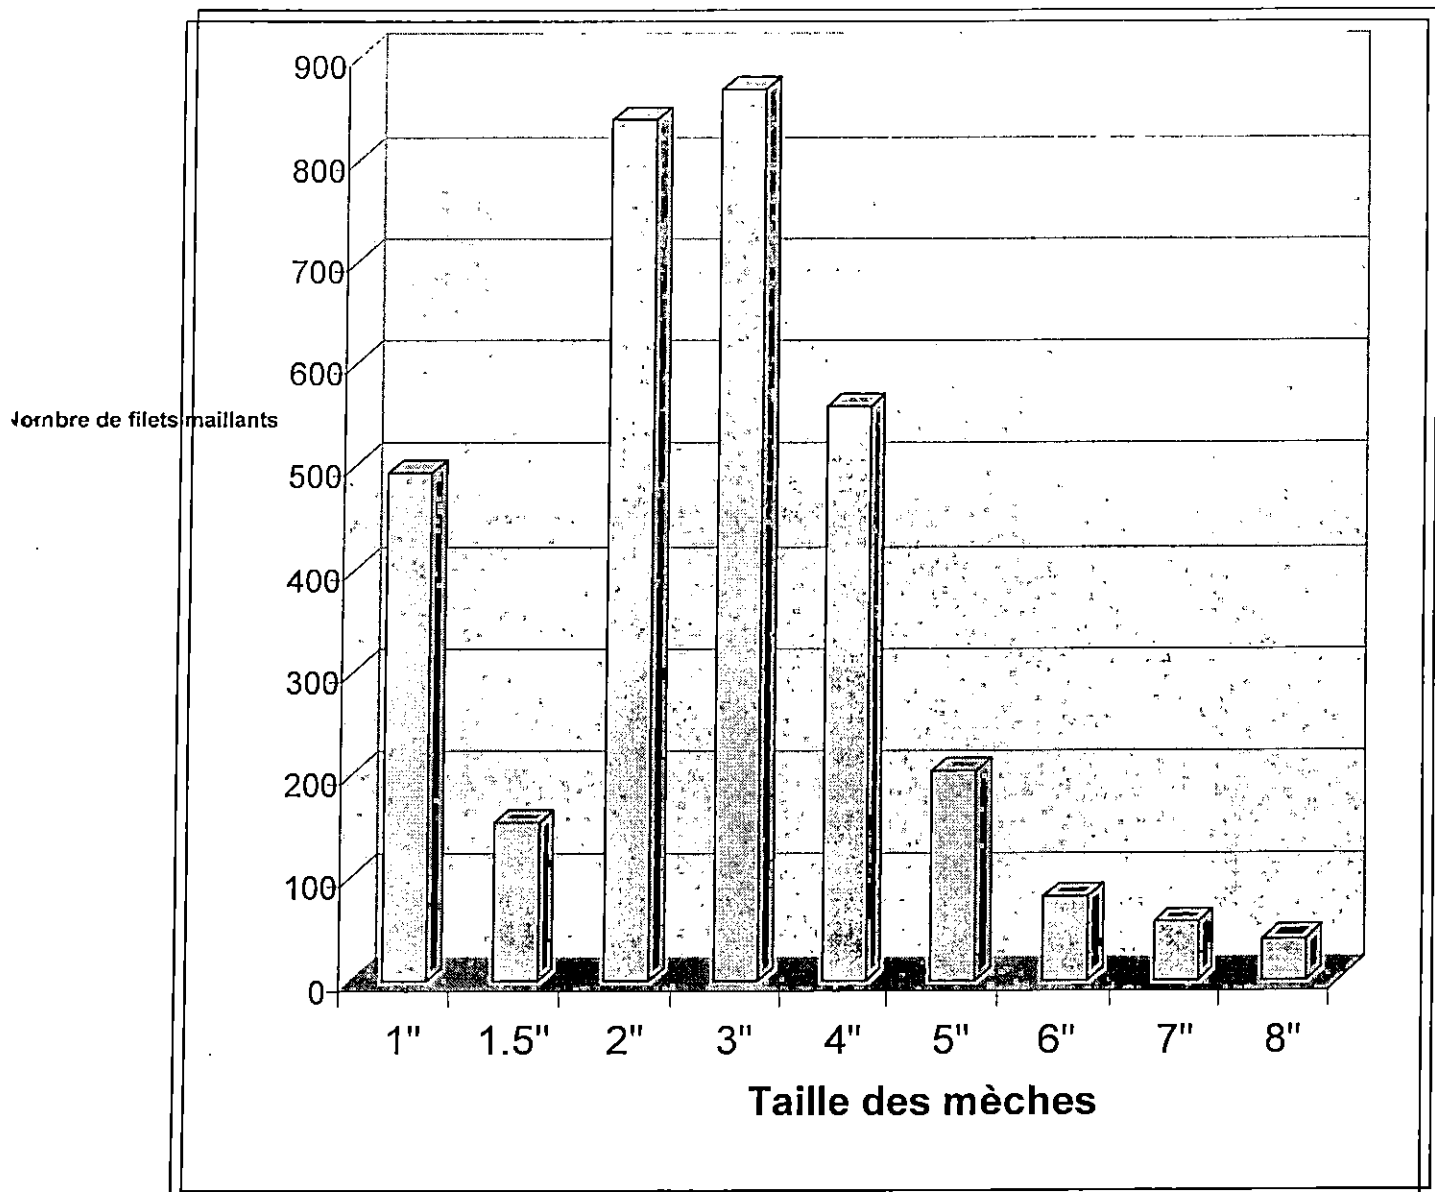

Les filets maillants de 1-2 doigts (1-2 centimètres) ne sont autorisés dans le lac que pendant quatre mois entre novembre et février pour la pêche d'*Alestes*. L'enquête a été réalisée en février ; ainsi les filets maillants de 2 centimètres et de moins de deux centimètres ont été recensés. Sur l'ensemble du lac, on a répertorié 3 295 filets maillants de 1 à 8 centimètres de maille. Les résultats révèlent des sommets pour les filets de 1 cm de maille et les filets de 2 à 4 cm (Tableau 1 et Schéma 5). La plus forte concentration de filets maillants a été observée dans la commune de Baya avec 752 (22,8%), suivie de Sere Moussa ani Samou 616 (18,7%) et de Tagandougou avec 394 (12,0%). La plus faible concentration a été observée à Danou avec seulement 86 filets maillants (2,6%) suivi de Sankarani avec 194 (5,9%) et de Syentoula 295 (8,0%), Schéma 6. La taille de maille la plus répandue était celle de 3 cm avec 869 filets suivie de celle de 2 cm avec 840 filets et celle de 4 cm avec 559. On a constaté que les filets maillants avec des mailles supérieures 6 cm n'étaient pas courants, particulièrement dans les communes Danou, Syentoula, Djallon Foula et Sankarani. J'imagine que la situation aurait été différente si l'enquête avait été réalisée en dehors de la période de novembre à février où les filets maillants de 1 à 2 cm de maille ne sont pas autorisés dans le lac.