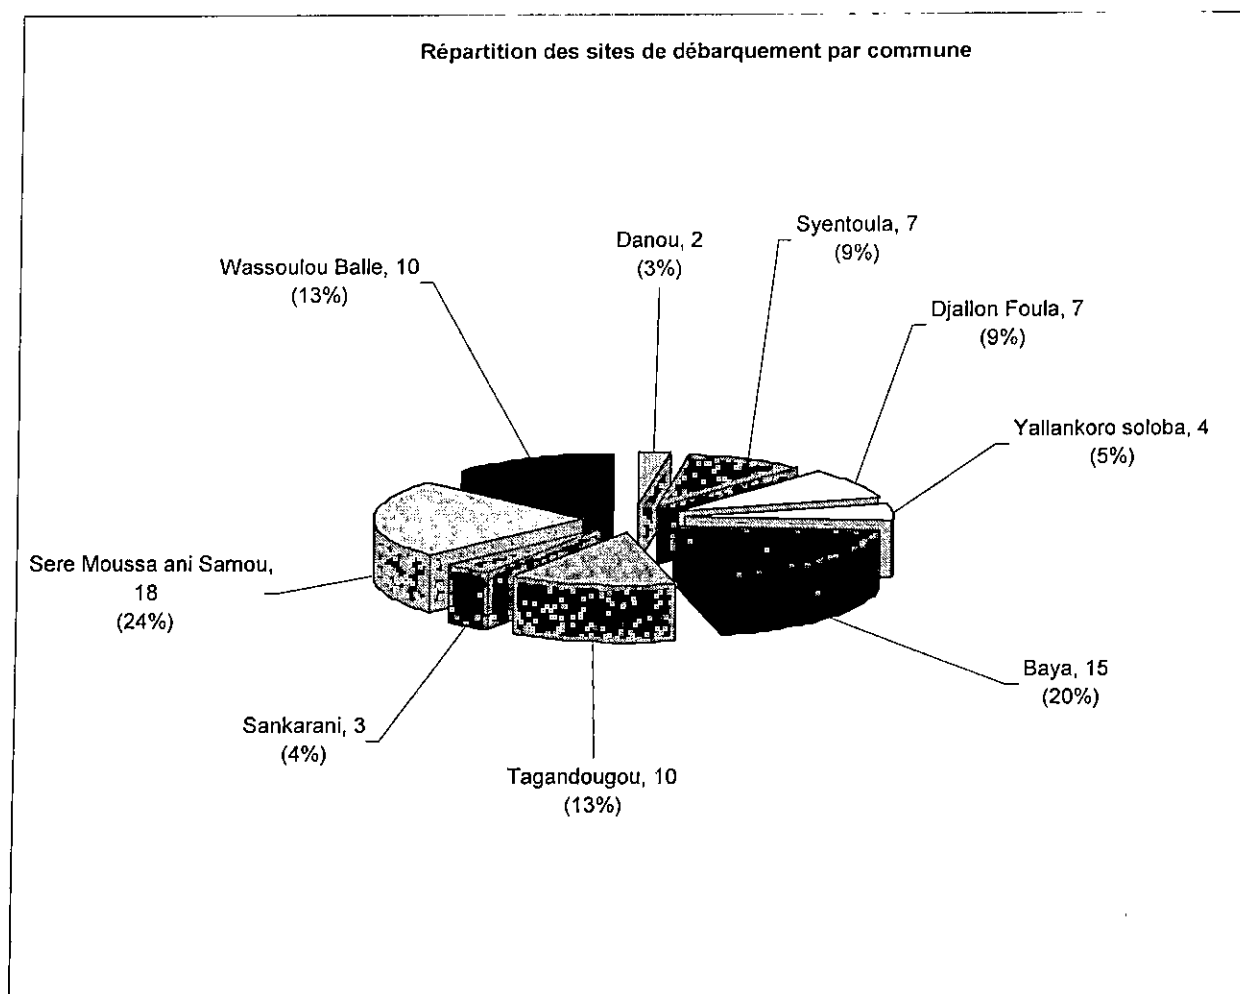

### 6.1 Répartition des sites de débarquement

Un site de débarquement a été défini comme une plage avec au moins cinq pirogues de pêche en état de marche. Pendant cette enquête, on a constaté qu'il y a 76 sites de débarquement repartis inégalement le long du Lac de Selingue. La plupart des sites de débarquement se trouve dans la commune de Sere Moussa ani Samou avec 18 sites de débarquement (23,7%) suivis de Baya 15 (19,7%) avec Danou et Sankarani ayant les plus petits nombres 2 (2,6%) et 3 (3,9%) respectivement (Schéma 1).